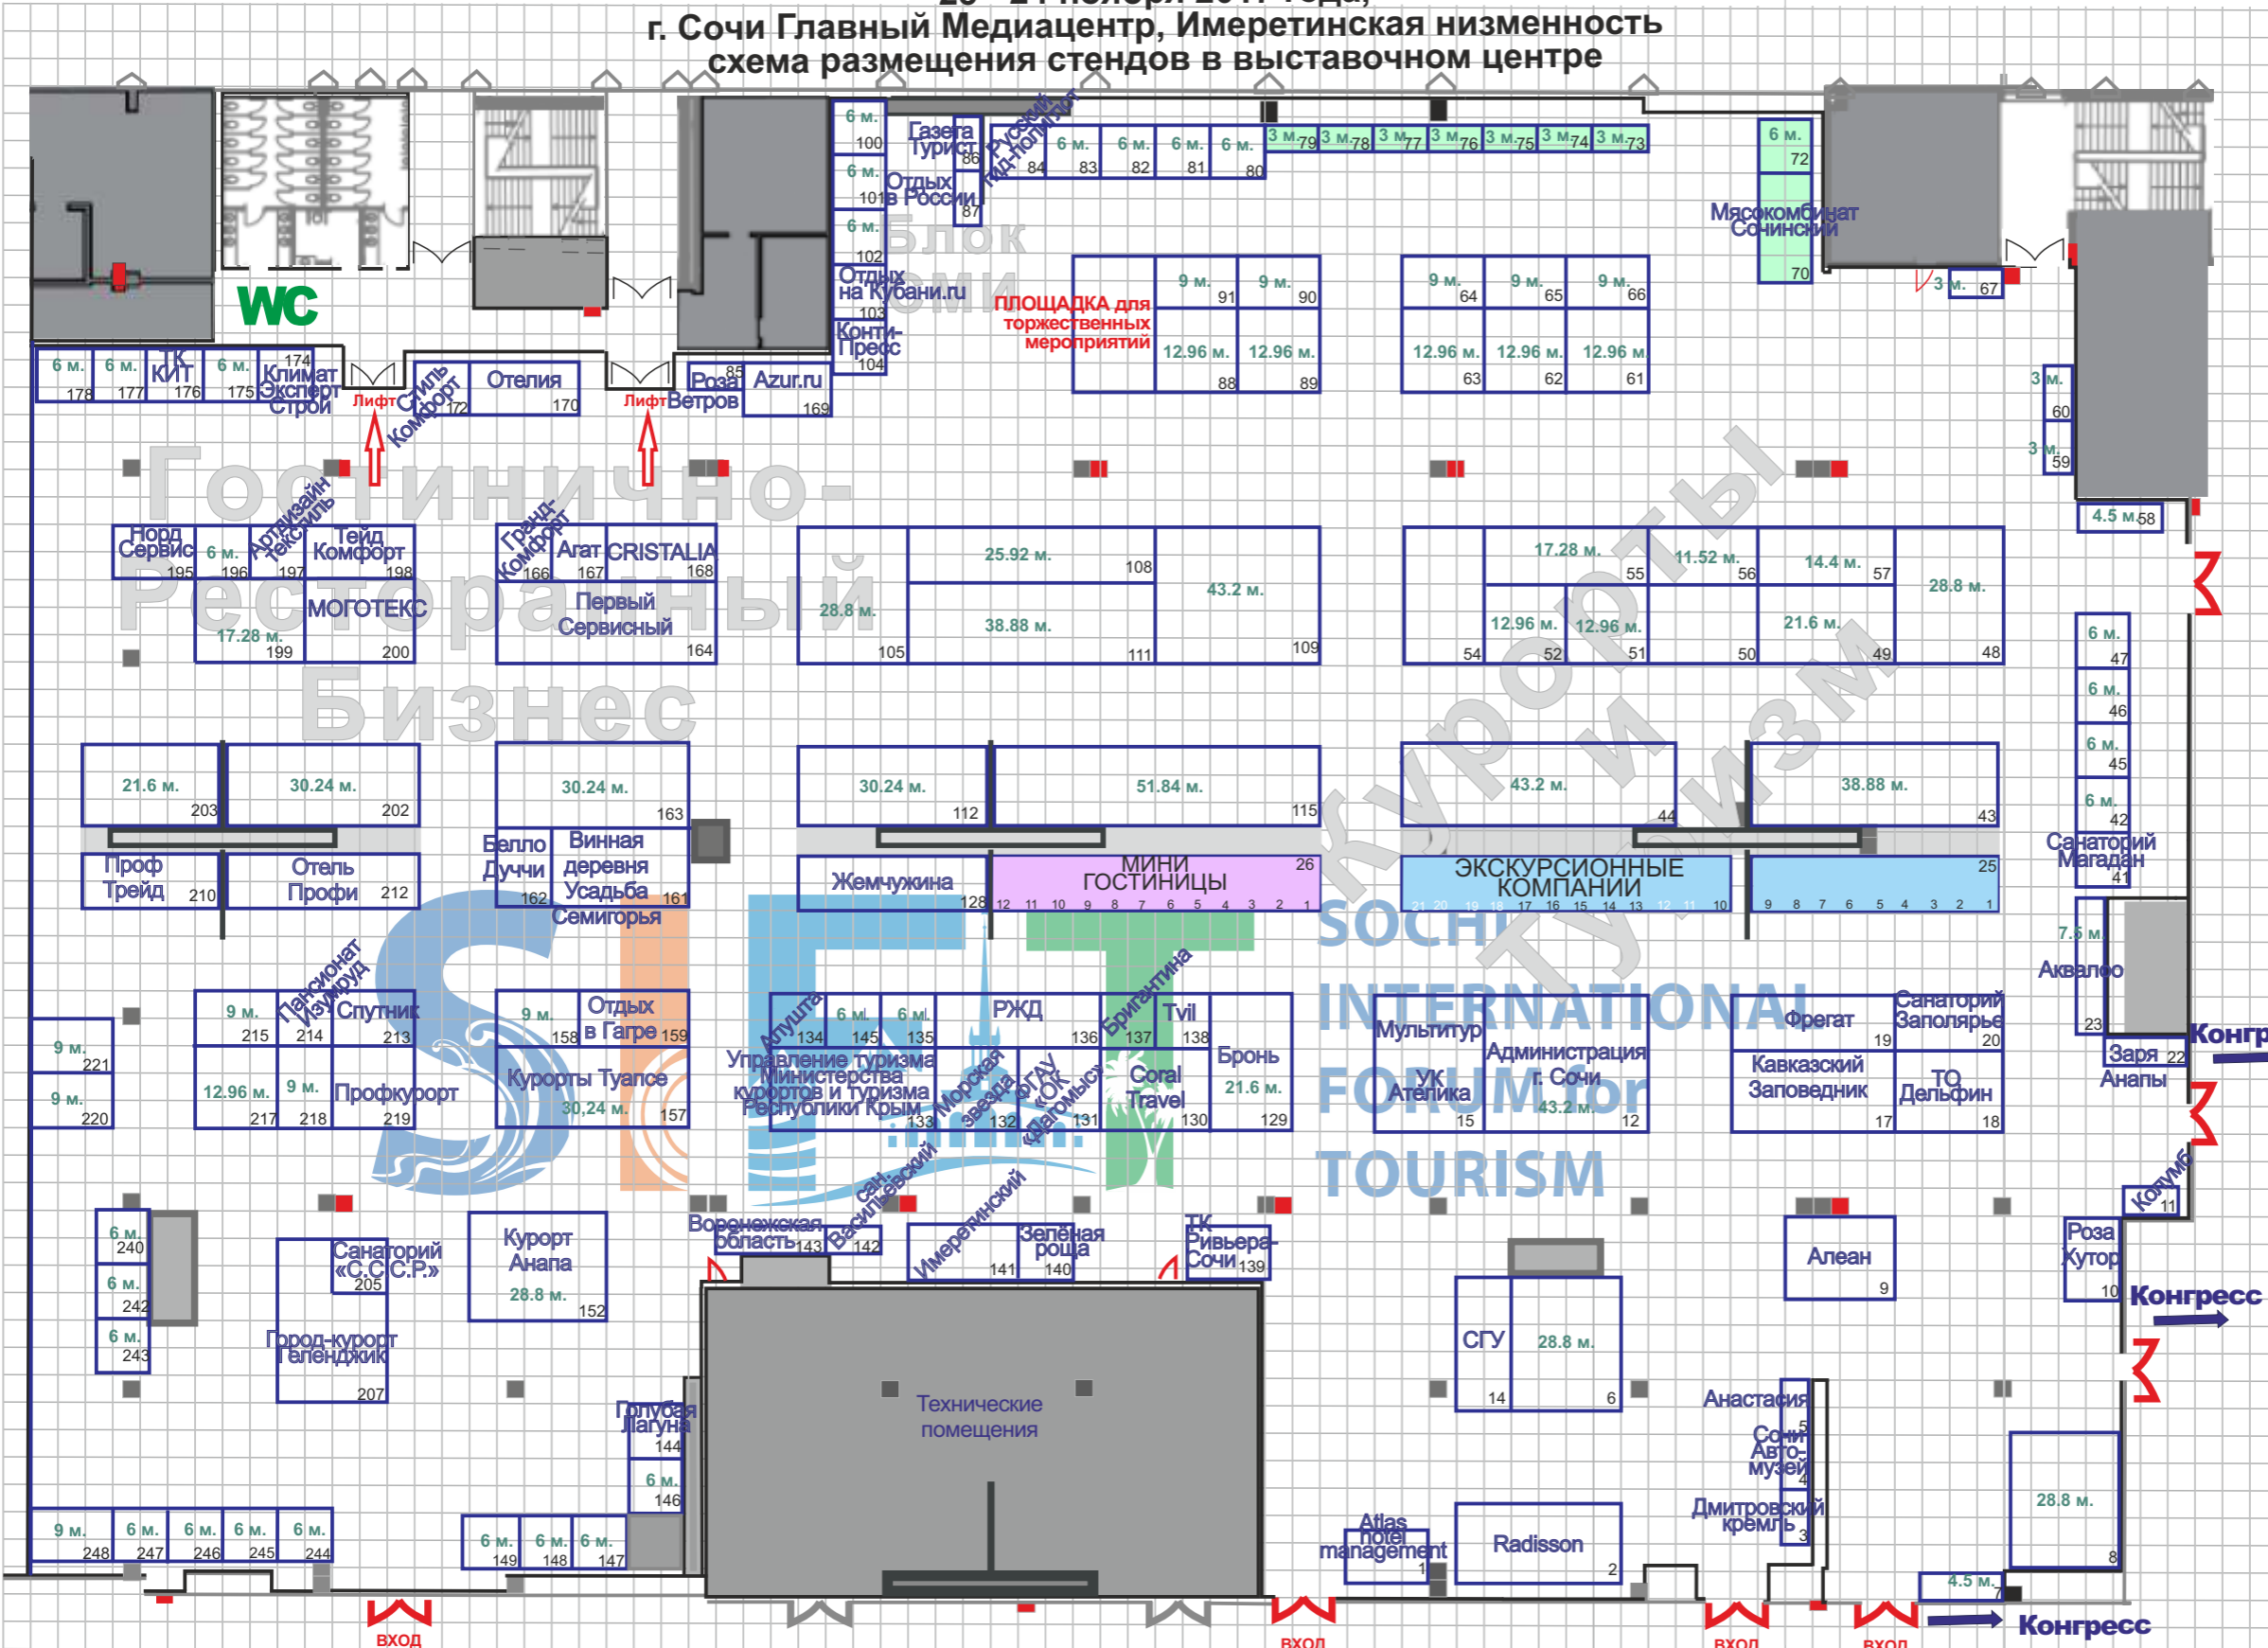

Международный туристский форум в Сочи
23 - 24 ноября 2017 года,
г. Сочи Главный Медиацентр, Имеретинская низменность
схема размещения стендов в выставочном центре

- Мини-гостиницы:**
- 26/1
 - 26/2
 - 26/3
 - 26/4
 - 26/5
 - 26/6
 - 26/7
 - 26/8
 - 26/9
 - 26/10
 - 26/11
 - 26/12

- Экскурсионные компании:**
- 25/1
 - 25/2
 - 25/3
 - 25/4
 - 25/5
 - 25/6
 - 25/7
 - 25/8
 - 25/9
 - 25/10
 - 25/11 РУТА
 - 25/12 Юр-Тур
 - 25/13
 - 25/14
 - 25/15
 - 25/16
 - 25/17
 - 25/18 Агура / Адлер-Сервис
 - 25/19 Русский Юг
 - 25/20 Хостинский отдых
 - 25/21 Империя Туризма